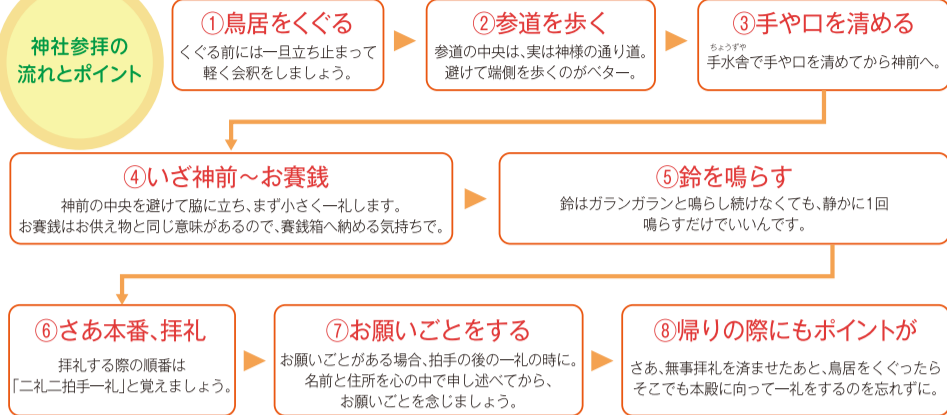

この看板が自印!!

車検の速太郎のすぐとなり!

広々展示場 詳しくは店頭までお待ちしております

4日(金)より営業いたします!!

〒297-0008 茂原市渋谷912 営業時間 あさ9時~よる6時 定休日 毎週水曜日 TEL 0475-20-5333

知っていますか？ 神社の参拝作法

なんとなく知ってはいるけど、
神社とお寺は作法が違うみたいで混乱する。
というのはよく聞くお話。
今年こそ気持ちよく初詣できるように、
神社への代表的な参拝作法を復習してみましょう。