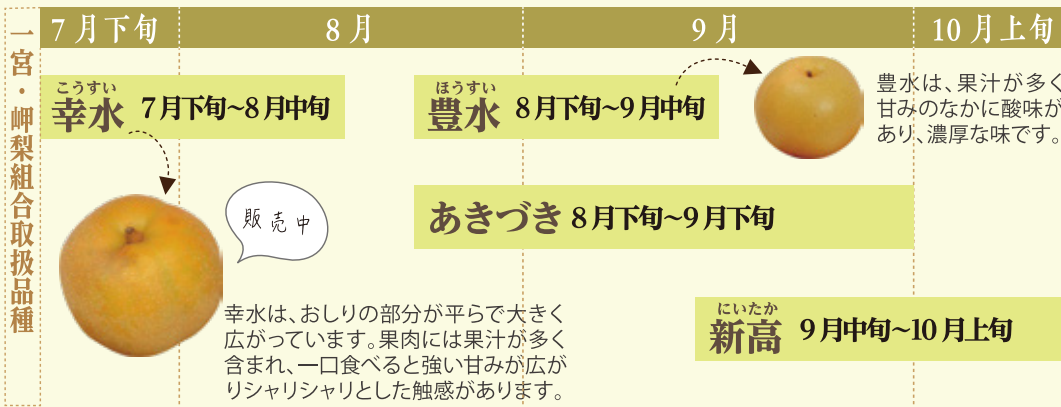

お早めのご予約で 特別価格!割引!!サービス!!! など特典もあります!

男子学生服	女子学制服
詰衿中学校 富士見中学校 本納中学校 南中学校 長柄中学校 早野中学校 長生郡内 東中学校	一人ひとり探すで、丁寧なお仕立て 富士見中学校 本納中学校 南中学校 東中学校 早野中学校

成長に伴う、お直し3年間無料!

※茂原中学校は繊維組合による学校での採寸となります。その他にも小・中学校の体操服・高校の制服も取り扱っております。

学生衣料・制服専門店 茂原 **サカモト** 〒297-0026 茂原市茂原534-5

営業時間 AM10:00~PM6:00 定休日/水曜日

お問い合わせ・資料請求 ☎0475(22)2115

みずみずしい夏の味覚

ながいき梨

夏の疲れに癒し効果抜群!

成分の約90%が水分できているという梨。漢方では、「喉と肺を潤す」といわれ、咳や痰を沈める効果があるそうです。また高い解熱作用があり、つこい夏風邪をひいた際の水分補給にはピッタリ。さらに、梨に含まれるタンパク質の分解酵素プロテアーゼは消化を助けてくれます。そのほかにも肝臓を保護したり、お通じを良くしたり、疲労回復に役立ったりと、夏の疲れた身体をやさしく癒やす成分がいっぱい!

ながいき梨とは

一宮・岬地域で採れる梨のことで、味、姿が伴う高級品として東京市場でも高い評価を受けている梨です。

ながいき梨旬カレンダー

献上梨の風格と味わい

『ながいき梨』は、古くは献上梨と呼ばれ珍重されてきました。現在でも大切に育てられており、全国の家庭に外房の夏の風物詩として美味しさと健康を届けています。

安全・安心の栽培基準。

一宮・岬梨組合の組合員は全てエコファーマーを取得。農薬使用基準を厳守・記帳の徹底を行っています。また選別時には糖度や熟度、内部褐変(芯腐れ)、水果(うるみ)を計測する非破壊内部センサーを使用し、徹底した品質管理を行っています。