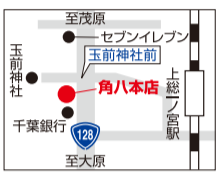

いちご大福 240円(税込)