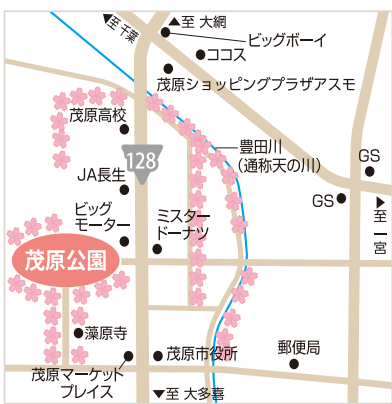

# 英語は可能性を広げる カギになる!

使える英語の習得と  
受験突破を強力サポート!

総合的に学力UP  
聞く 読む 書く 話す

生徒募集  
無料体験  
レッスン  
申込受付中!  
日程など、詳しくはこちら

**M.E.I. 英語学院**  
http://www.eigogakuin.com/

日本人&外国人教師の共同指導

英検合格者累計1万5500人以上  
創立55周年!

■茂原本校 TEL.0475-22-4785  
茂原市高師618-1 FAX.0475-24-0194  
■大網校 TEL.0475-72-4868  
大網白里市駒込423-8 FAX.0475-72-4833  
■あすみが丘校 TEL.043-295-5551  
千葉市緑区あすみが丘4-6-27 FAX.043-295-7581

幼児～成人まで 英語&他教科クラスと個別指導

茂原桜まつり  
日時:3/23(月)～桜の見頃終了まで  
(茂原公園他各所で3/23(月)より桜がライトアップされます)  
※開花の状況により変動いたします

イベント開催  
日時:4/4(土)・5(日)10:00～15:00  
場所:茂原公園・茂原ショッピングプラザアスモ  
内容:バンド演奏・和太鼓などの野外ステージや、屋台など  
お問合せ先:0475-36-7595(茂原市観光協会)

①人気の撮影地、茂原公園の弁天堂と弁天堂  
②豊田川沿いでは菜の花と桜の競演も見られます  
③ライトアップされた、茂原公園の桜並木

4月4日(土)と5日(日)のイベント開催日には、美麗な桜を眺めながらバンド演奏や和太鼓などの野外ステージが楽しめます。

舞い降りる桜を楽しんで  
茂原桜まつり

地元のいちおし情報

※諸情勢により、イベントの内容が変更あるいは中止となる場合がございます。