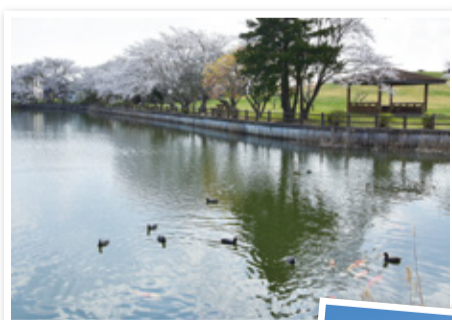

「給湯器の故障かな？」と思ったら、まずは断水や水漏れなど水道をチェック、そのあとにガスの元栓・安全装置と給湯器の電源を確認、それでも異常があったらすぐにガス業者に相談しましょう。

取材協力: 大多喜ガス 大多喜ガスファン 検索

ちよこっとおさんぽ vol.4

at.長生村

スポーツも
ピクニックも
楽しめる、
尼ヶ台総合公園

総面積10.5ヘクタール！子どもから大人まで楽しめる公園で、芝生の丘の上でお弁当を広げる家族の姿も見られます。野鳥に出会える湖畔の散策路、スポーツ施設や冒険子ども広場もあります。