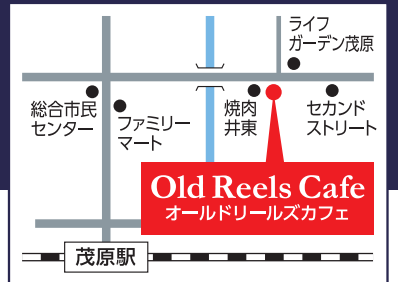

成人のお嬢様限定価格!!

着物ふれあいコース(6回・12回)
①10:30~12:00/②13:30~15:00/③15:30~17:00

着付教室 無料体験レッスン
着物・帯、貸出OK 知識なくてもOK

不安な方もお気軽に!!

きものサロン 茂原
茂原市茂原209 ☎0475-36-6166
営 9:00~18:00 P 駐車場30台完備

講師募集中

オールドリールズカフェ

Old Reels Café 茂原店 毎朝8時オープン

コーヒーの香り
朝のひととき...

70席

「いつもの朝を少しでも
贅沢に過ごしませんか？」
毎朝美味しいコーヒーを
ご用意しております」

店長 中村正則

ドリンクバーがついた
お得なモーニングセットは
いかがですか？

モーニングBセット

・ジャンボドッグ ・コールスロー
・ヨーグルト ・ドリンクバー付
500yen

モーニングAセット
・ミネストローネ
・パン(バターorジャム)
・コールスロー
・ヨーグルト
・ドリンクバー付
450yen

モーニングCセット
・HOTチーズ・ハムサンド
・コールスロー
・ヨーグルト
・ドリンクバー付
550yen

■営業時間:8:00~21:00(LO.20:30) ■年中無休 ■Tel.0475-25-1231 茂原市高師533-3
☺ 8月1日から8月31日までの期間、AM9時までにご来店されたお客様に限り、ドリンクバーを100円とさせていただきます。

ながいき梨旬カレンダー【一宮・岬梨組合取扱品種】