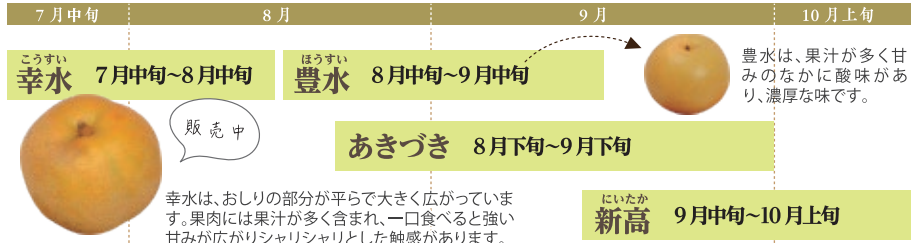

成人のお嬢様限定価格!!

着物ふれあいコース(6回・12回)
①10:30~12:00/②13:30~15:00/③15:30~17:00

着付教室 無料体験レッスン
着物・帯、貸出OK 知識なくてもOK

不安な方もお気軽に!!

きものサロン 茂原
茂原市茂原209 ☎0475-36-6166
営 9:00~18:00 P 駐車場30台完備

講師募集中

オールドリールズカフェ

Old Reels Café 茂原店 毎朝8時オープン

コーヒーの香り
朝のひととき...

70席

「いつもの朝を少しでも
贅沢に過ごしませんか？」
毎朝美味しいコーヒーを
ご用意しております」

店長 中村正則

ドリンクバーがついた
お得なモーニングセットは
いかがですか？

モーニングBセット

・ジャンボドッグ ・コールスロー
・ヨーグルト ・ドリンクバー付
500yen

モーニングAセット
・ミネストローネ
・パン(バターorジャム)
・コールスロー
・ヨーグルト
・ドリンクバー付
450yen

モーニングCセット
・HOTチーズ・ハムサンド
・コールスロー
・ヨーグルト
・ドリンクバー付
550yen

■営業時間:8:00~21:00(LO.20:30) ■年中無休 ■Tel.0475-25-1231 茂原市高師533-3
☺ 8月1日から8月31日までの期間、AM9時までにご来店されたお客様に限り、ドリンクバーを100円とさせていただきます。

ながいき梨旬カレンダー【一宮・岬梨組合取扱品種】