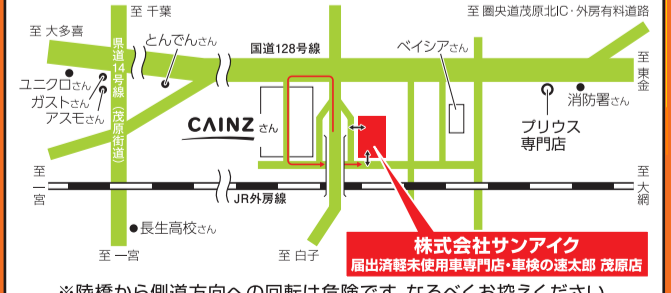

完全予約制 ☎ **0120-150-319**

〒297-0007 茂原市腰当526-1 営業時間 9:00~18:00 定休日 火曜・水曜日

速い・安心・安い「車検の速太郎」 速い・安心・安い「車検の速太郎」 速い・安心・安い「車検の速太郎」 速い・安心・安い「車検の速太郎」 速い・安心・安い「車検の速太郎」 速い・安心・安い「車検の速太郎」

速い・安心・安い「車検の速太郎」 速い・安心・安い「車検の速太郎」 速い・安心・安い「車検の速太郎」 速い・安心・安い「車検の速太郎」 速い・安心・安い「車検の速太郎」 速い・安心・安い「車検の速太郎」