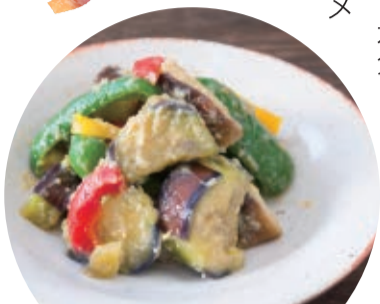

野菜を健康増進!!

しっかり たっぷり 食べて

とれたての地元野菜は、とっても新鮮。みずみずしさが口いっぱい広がって、野菜本来のおいしさを感じることが出来ます。種類によっては、鮮度が高いほど栄養価がアップするものもあるんですよ。そして、夏こそ野菜の摂取が重要なんです！

夏は何気ない動きだけでも汗をかくことが多く、水分をたっぷり含んだ夏野菜で水分&栄養補給をするのがオススメです。

おいしい野菜をモリモリ食べて、栄養をしっかりとチャージしましょう。