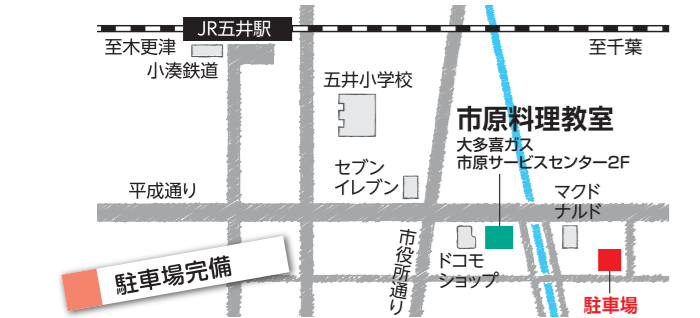

期間限定 BeE ショールーム アトラクション
サンキュー寿司 BeE
平成30年7月21日(土)~8月31日(金)
定員▶6名まで 時間▶10:30~14:30~
参加費▶お一人さま300円 (ドリンク(お茶)、ひと口フルーツゼリーすくいどり付き)
内容▶寿司づくり体験 作り方をマスターして大切な火、大好きな人に感謝の気持ち(サンキュー)を込めて、お家でも「握り寿司」にトライしてみてください!
予約制 希望日の3日前まで受付可能
TEL.043-291-1510
大多喜ガスファン OTAKI GAS FAN

ココろら Cooking Studio

大多喜ガスの料理教室

Cooking studio 生徒さん募集

市原教室

- スイーツ教室
- パパッと!おいしいレシピ
- 手作りパン教室
- イタリアンランチセットとデザートが楽しめる教室
- 四季を感じる和菓子

2018年度 9月~10月
コース紹介

開催場所 大多喜ガス市原サービスセンター2F
市原市五井東3-12-5

時間 10:30~13:30
※終了時間は前後する場合がございます。予めご了承ください。