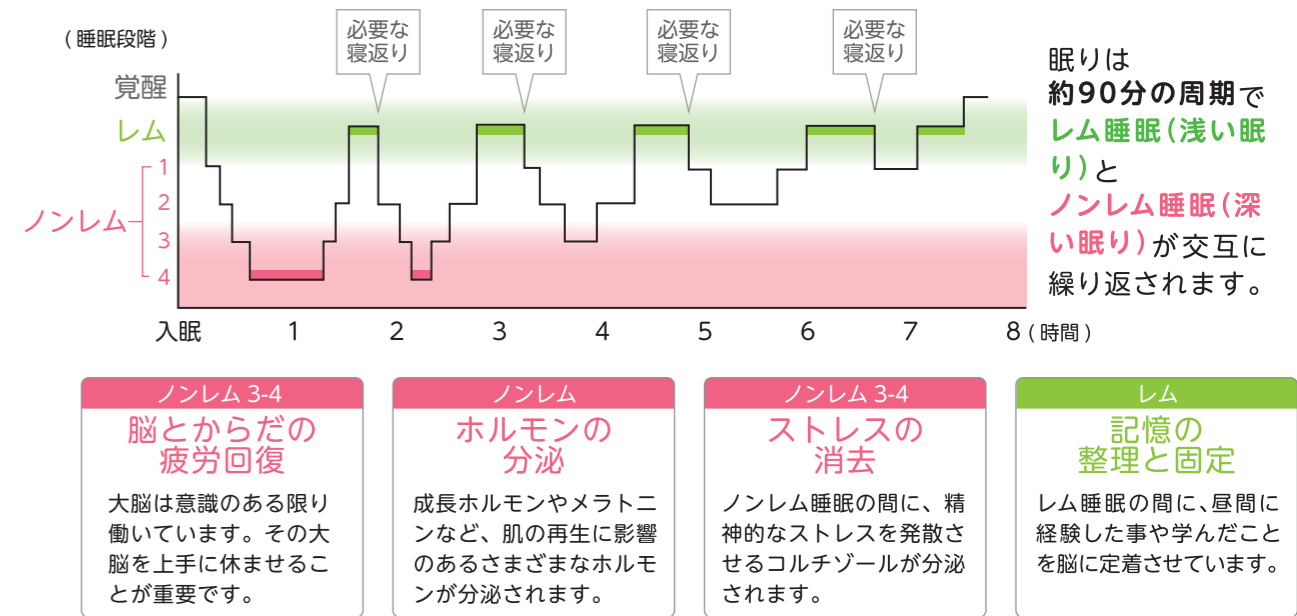

- 毎朝、同じ時間に起きている
- 起床後、太陽の光を浴びている
- 日中にイキイキと過ごせている
とくに午前10～12時
※午後2～4時は体内時計の影響で眠くなります

睡眠効率

睡眠効率とは床上時間に対する睡眠時間の割合

- 睡眠効率が85%以上ある

$$\text{睡眠効率(\%)} = \frac{\text{実際の睡眠時間}}{\text{寝床にいた床上時間}} \times 100$$

※睡眠効率85%以下の場合は床上時間を【睡眠時間+30分】に短縮する

就寝前に避けること

- × ブルーライト (スマホやパソコン、テレビ)
- × カフェイン
- × 喫煙
- × アルコール
- × 夜食

快適な睡眠環境を整える

快適な睡眠環境は**五感に働きかける要素**を整えることで、より快適に改善できます。

空間	掛ふとん	枕・マットレス
光 音 温度・湿度 香り 広さ 色彩	保湿性 吸透湿性 放湿性 かさ高性 フィット性 軽さ	保湿性 吸透湿性 放湿性 寝姿勢保持 体圧分散性

腰痛に悩む方の マットレスの相談が多い

マットレスや枕の相談をされる方で最もよく聞く悩みは腰痛(肩こり)です。低反発・高反発マットレスなど色々試されて痛みの緩和に役立てようと悩む方が多くいます。しかし答えは簡単には見つかりません。体型が異なるように、**からだにかかる圧力もひとりひとり違う**のです。最適な硬さのマットレスを使うことで痛みが緩和し睡眠の質も高まります。

年齢とともに減る睡眠時間

年を重ねるにつれて睡眠時間は減るという調査結果があります。「夜中に何度も目が覚める」という方には、睡眠環境が整っているのであれば、無理に早く寝ずに30分就寝時間を遅くずらすことを提案します。**活動的に過ごし疲れをためる**ことで、しっかりと深い眠りにつながります。

良いと考えられる眠りのリズムの例

わたしたちの考える質の高い眠り

わたしたちアイシン精機は暮らしに役立つ産業として眠りを研究してまいりました。そして**質の高い眠りのための4つのポイント**をマットレスに活かしています。

「睡眠の4つの働き」と「眠りのための4つのポイント」は密接な関係があります。マットレスの交換は10年が目安ですが、体型の変化や心身のストレスを感じたら、睡眠のための環境を見直してみたいかがでしょうか。毎日の睡眠がからだをリセットしていきいきと過ごす力になるかもしれません。