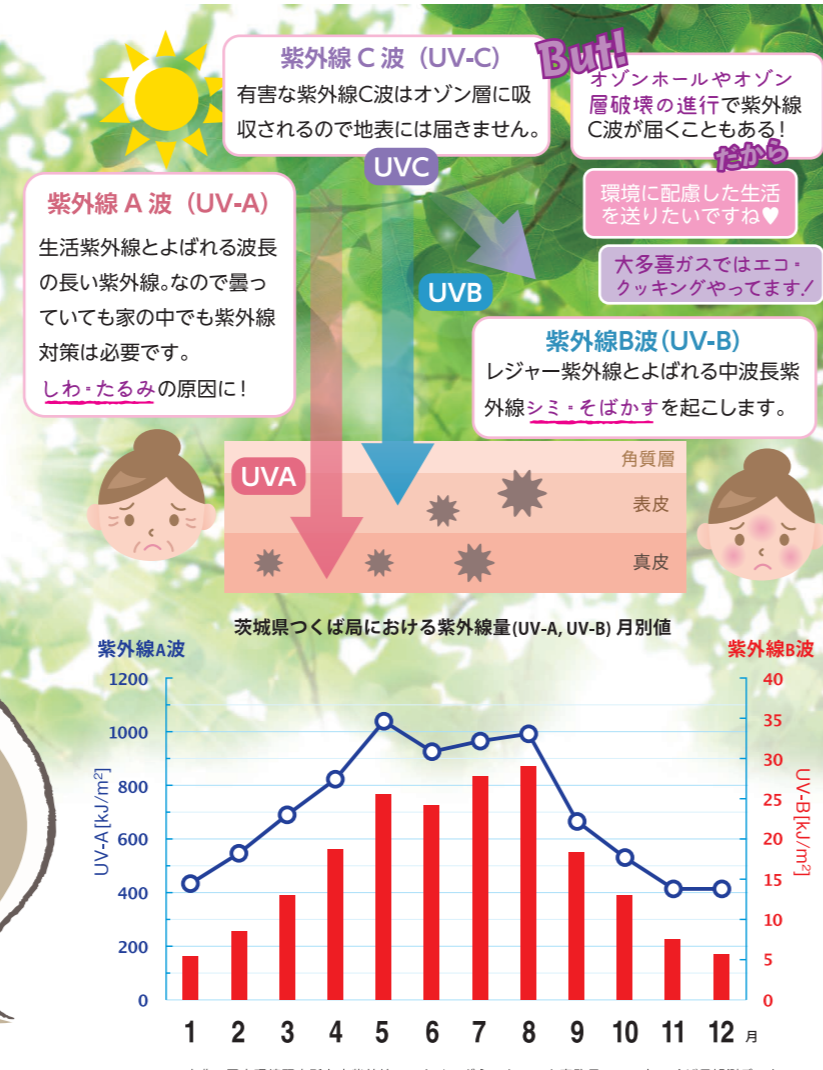

UVケア化粧品の原料を知って賢く選ばよう

紫外線吸収剤
化学物質が紫外線のエネルギーを取り込み熱などの別のエネルギーに変換することで日焼けを防ぐ仕組みです。紫外線防御力が高い分、肌への負担も大きいです。ノンケミカル処方と表記されているものもあります。

化学反応で紫外線をブロック

紫外線散乱剤
酸化チタンや酸化亜鉛が物理的に紫外線をはね返す働きで日焼けを防ぎます。

反射で紫外線をブロック