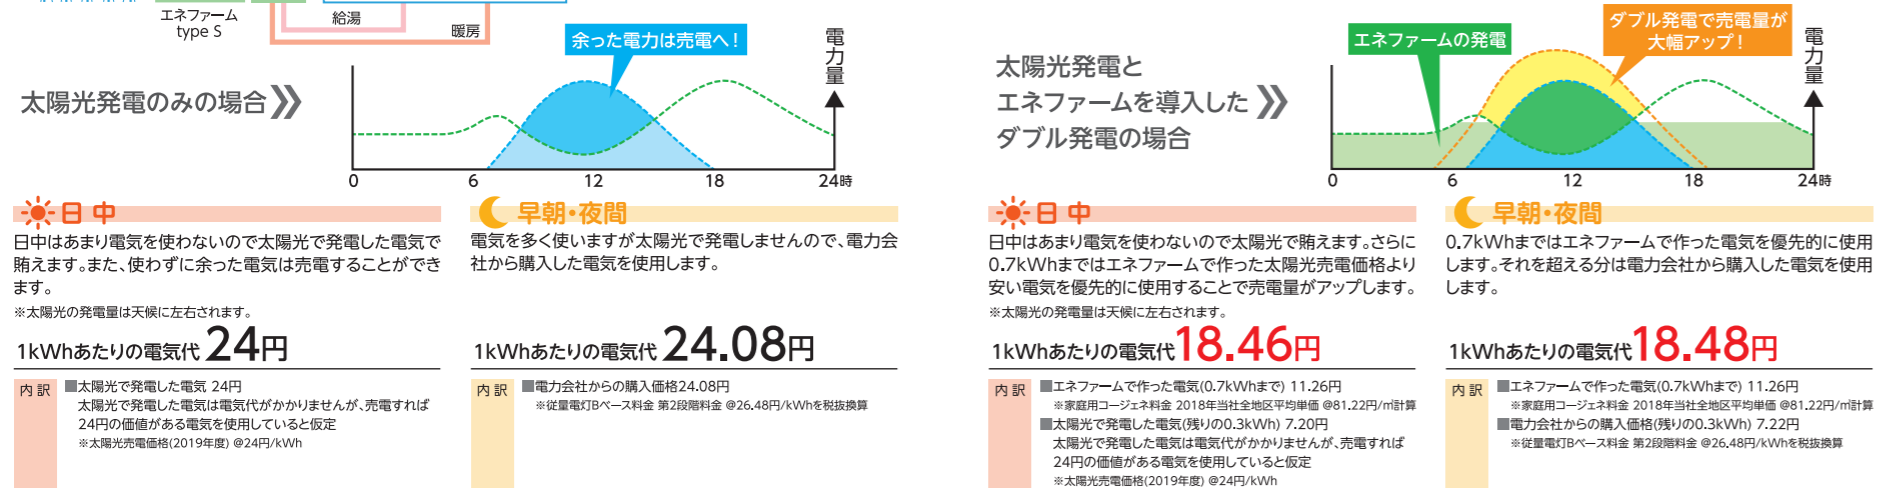

W発電 都市ガスと太陽光で電気をつくる

Men's Hair シグマII

CUSTOMER INTERVIEW

今回お話を伺ったのは、お店を構えて22年、潮見通り沿いにある美容室「シグマII」さん。アットホームな雰囲気の店内には座席ごとに卓上テレビが完備されていて、お客さまへの心遣いを感じられます。長年愛用している「ガス衣類乾燥機 乾太くん」について、積田店長が使い心地を語ってくださいました。

「都内の美容室に勤めていた頃は、毎日たくさんのタオルを洗濯して、天日干しか電気式乾燥機で乾かしていました。乾くまでに時間がかかるし、干して、取り込んで、たたむ手間を取られて一通りを終えると結構な遅い時間になることもしばしば…」