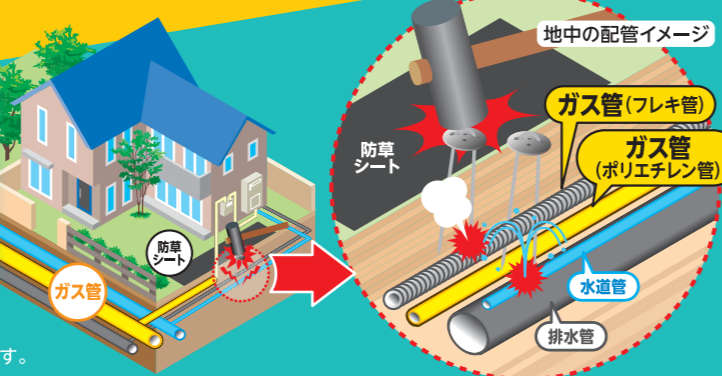

DELICIA Owner's Voice
デリシアオーナーズボイス

DELICIAって
他のコンロと何が違うの?
そう思った方はコチラを
CHECK!

DELICIAをお使いのお客さまの声を紹介します。

大多喜ガスから大切なお知らせ

防草シートの固定ピンを打った際に、
ガス管を損傷する事故が増えています。

ガスメーター・給湯器周辺の地中には、ガス管など配管が集中しています。
防草シートの固定ピンを打設したり掘削する際は、**ガス管などの配管位置を
確認してから作業**を行ってください。※敷地内のガス管は「お客さまの大切な資産」になります。