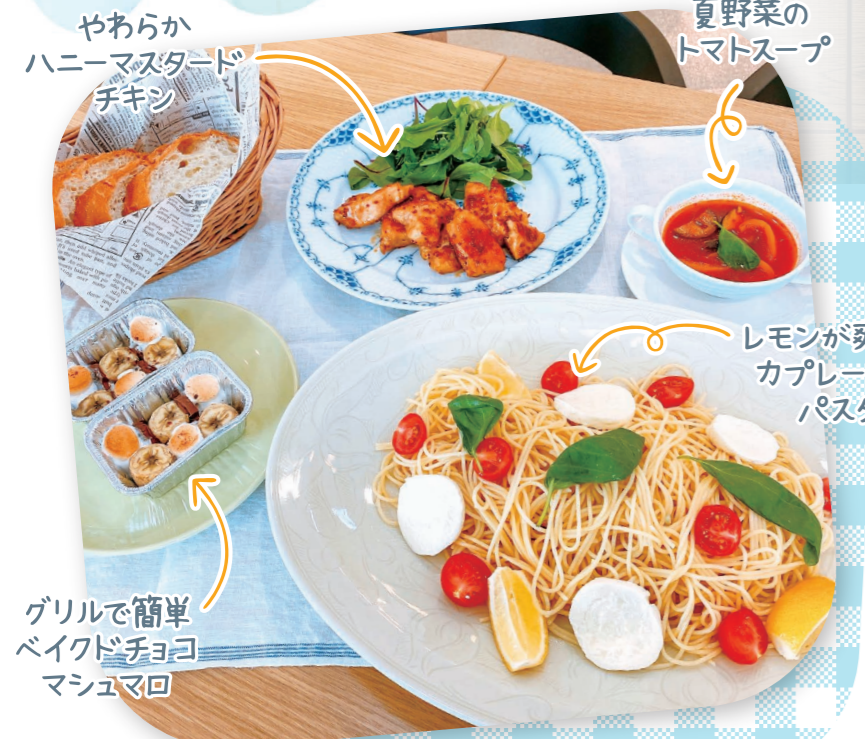

最新の
コンロを
使って

たったの20分間で
夏のおもてなしメニューを
作ってみました!

※ガスコンロの使用時間のみ、下ごしらえ・盛りつけの時間は含みません。

おいしいという名のガスコンロ DELICIA

おいしい料理を、手軽に。リンナイのガスコンロ「デリシア」は、専用アプリから多彩なレシピを最適な火加減で自動調理。またココットシリーズを使えば、本格的なグリル料理も驚くほど美味しく、カンタンに調理できます。