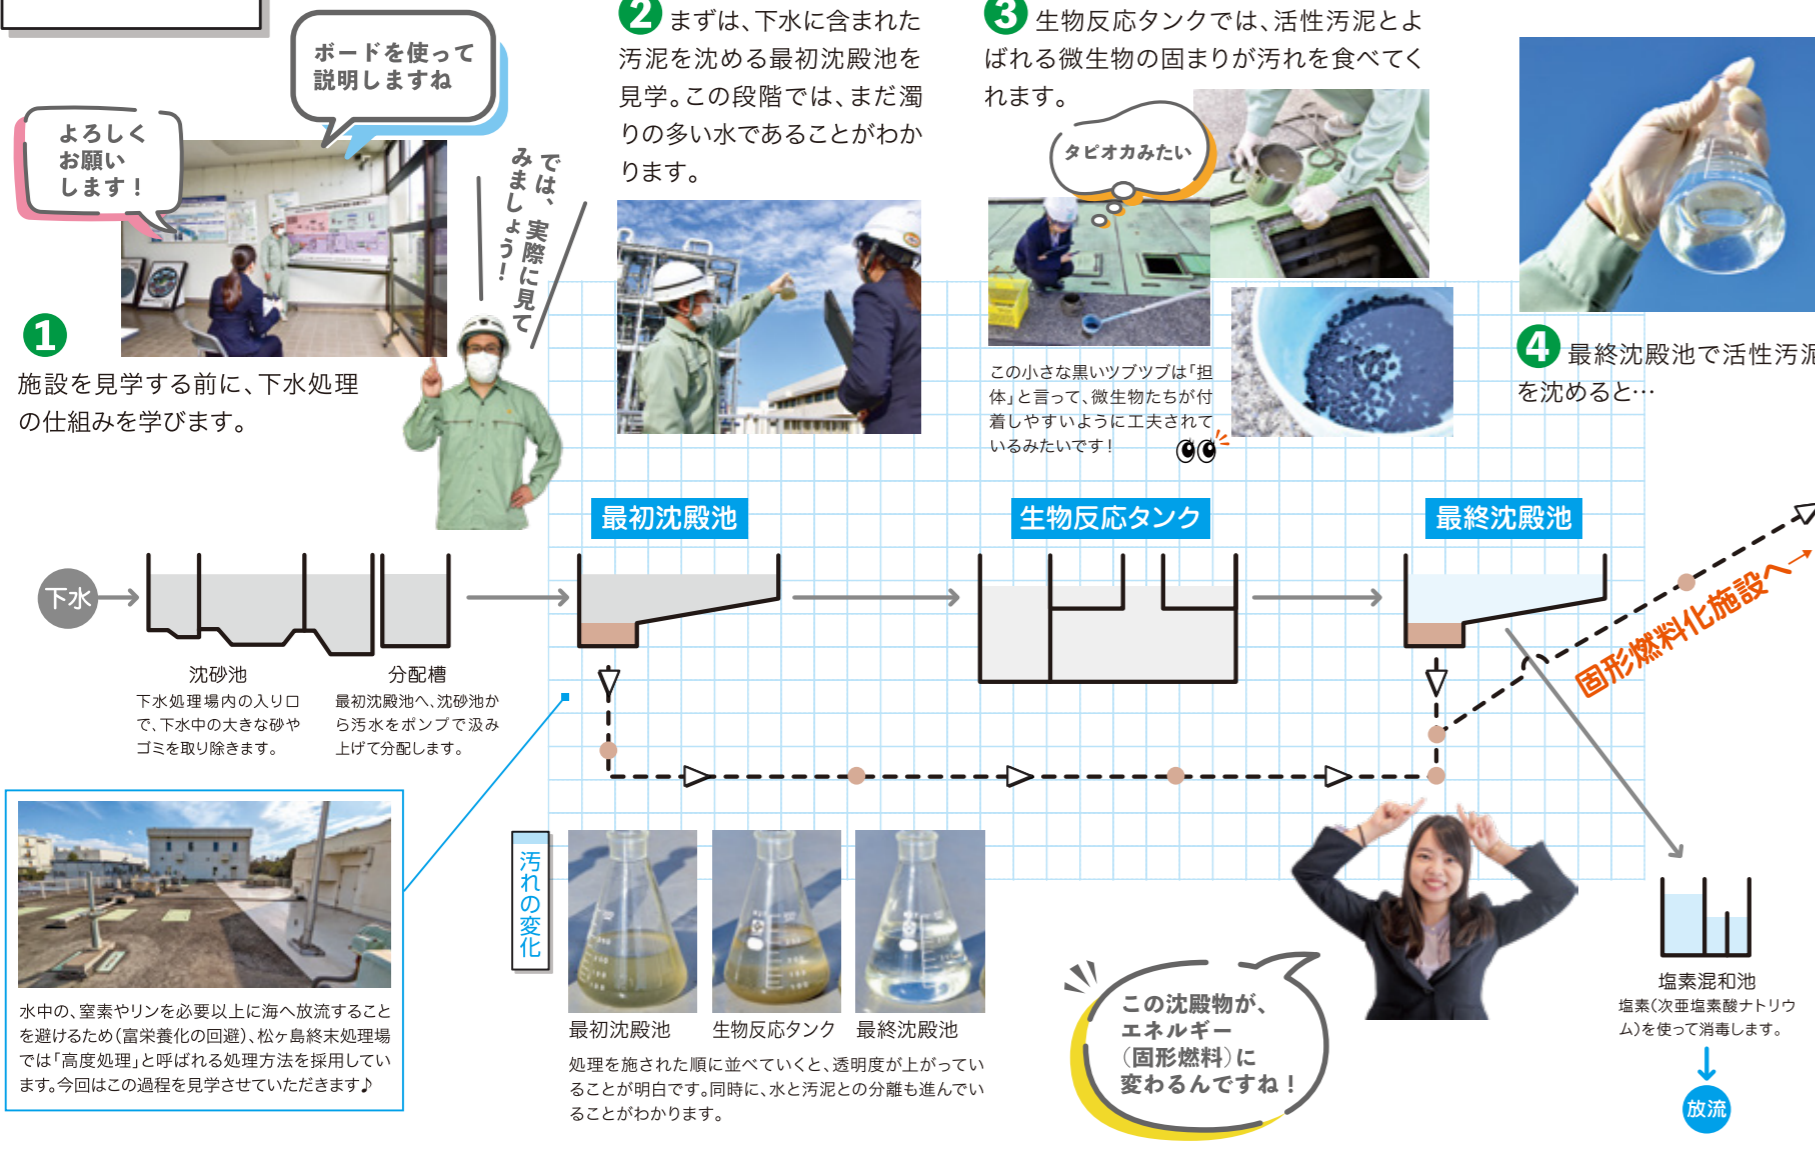

大人の社会科見学

台所で洗いをしながら、流れていく水を見て「これってどこに行くんだっけ？昔習ったはずなのに…」なんて考えてしまうことはありませんか？「もう一度学んでみたい」「この目でしっかり見てみたい！」そんな大人の好奇心を満たす、新企画が始まります。

大喜ガス
ココソラ
編集部員

意外と
知らないなあ

お教え
します！

ご案内
します

市原市
下水道施設課
の皆さん

と、いうわけで、記念すべき1回目は
**水がきれいになっていくプロセスと、
下水汚泥を有効利用している市原市の取り組みを見学！**

取材先：
市原市
松ヶ島終末処理場