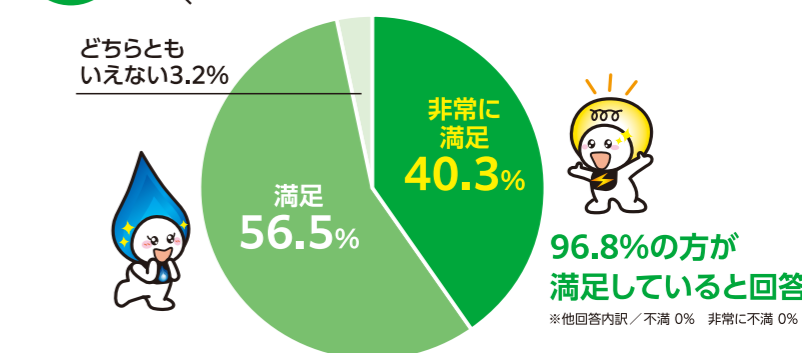

なんと お使いの方のエネファーム満足度96.8%!

おトクで、エコで、安心な家庭用燃料電池

お問い合わせ
大多喜ガス株式会社 エリア営業グループ

TEL.043-291-0901 営業時間 9:00~17:30(日・祝日除く)

WEBでもお問い合わせ受付中! 大多喜ガス エネファームQ

カタログ請求・見積申込等 こちらからどうぞ

エネファームのこと、まずは、こちらから

エネファームは大阪ガス(株)、東京ガス(株)、ENEOS(株)の登録商標です。

こどもアースデー 開催中

つくってまなぼう

親子でエコについて学んでみませんか? エコ・クッキング(調理体験)やエコ工作を通じて、たのしく「エコ」について学ぶことができるプログラムです。

八千代会場 毎月第3土曜日開催
ガス機器体験サロンBrume(ブリュム) 八千代市大和田新田346

千葉会場 毎月第4土曜日開催
大多喜ガスショールームBeE(ビー) 千葉市緑区おゆみ野3-12-1

開催内容やご予約はこちら
※予約は両会場とも毎月第1月曜日10時からです。

※エコ・クッキングは東京ガス株式会社の登録商標です。

建物外壁塗装を計画、工事中の皆さまへ

ビニールで覆ったままガス機器を使用すると...

危険なケース1: 不完全燃焼による一酸化炭素(CO)中毒の原因になります。

危険なケース2: ガス機器が燃焼できなくなり、未燃ガスが滞留してしまい、点火操作によりガス機器が爆発・火災に至る場合があります。

給排気筒(煙突)をビニール等で覆う

換気扇をビニール等で覆う

屋外型ガス機器をビニール等で覆う

お願い

- ●ガス機器を使用する際は、**ビニール等が外れている**ことを確認してください。
- ●「なかなか火が付かない」「火がすぐ消える」などの場合は、ビニール等の**取り外し忘れ**が考えられます。ビニール等を確認してください。

ご不明な場合は 大多喜ガスの**最寄りの事業所**までご連絡ください。

茂原事業所 ☎0475-24-2890
千葉事業所(市原) ☎0436-24-8300
千葉事業所(千葉) ☎043-291-5815
八千代事業所 ☎047-482-7460