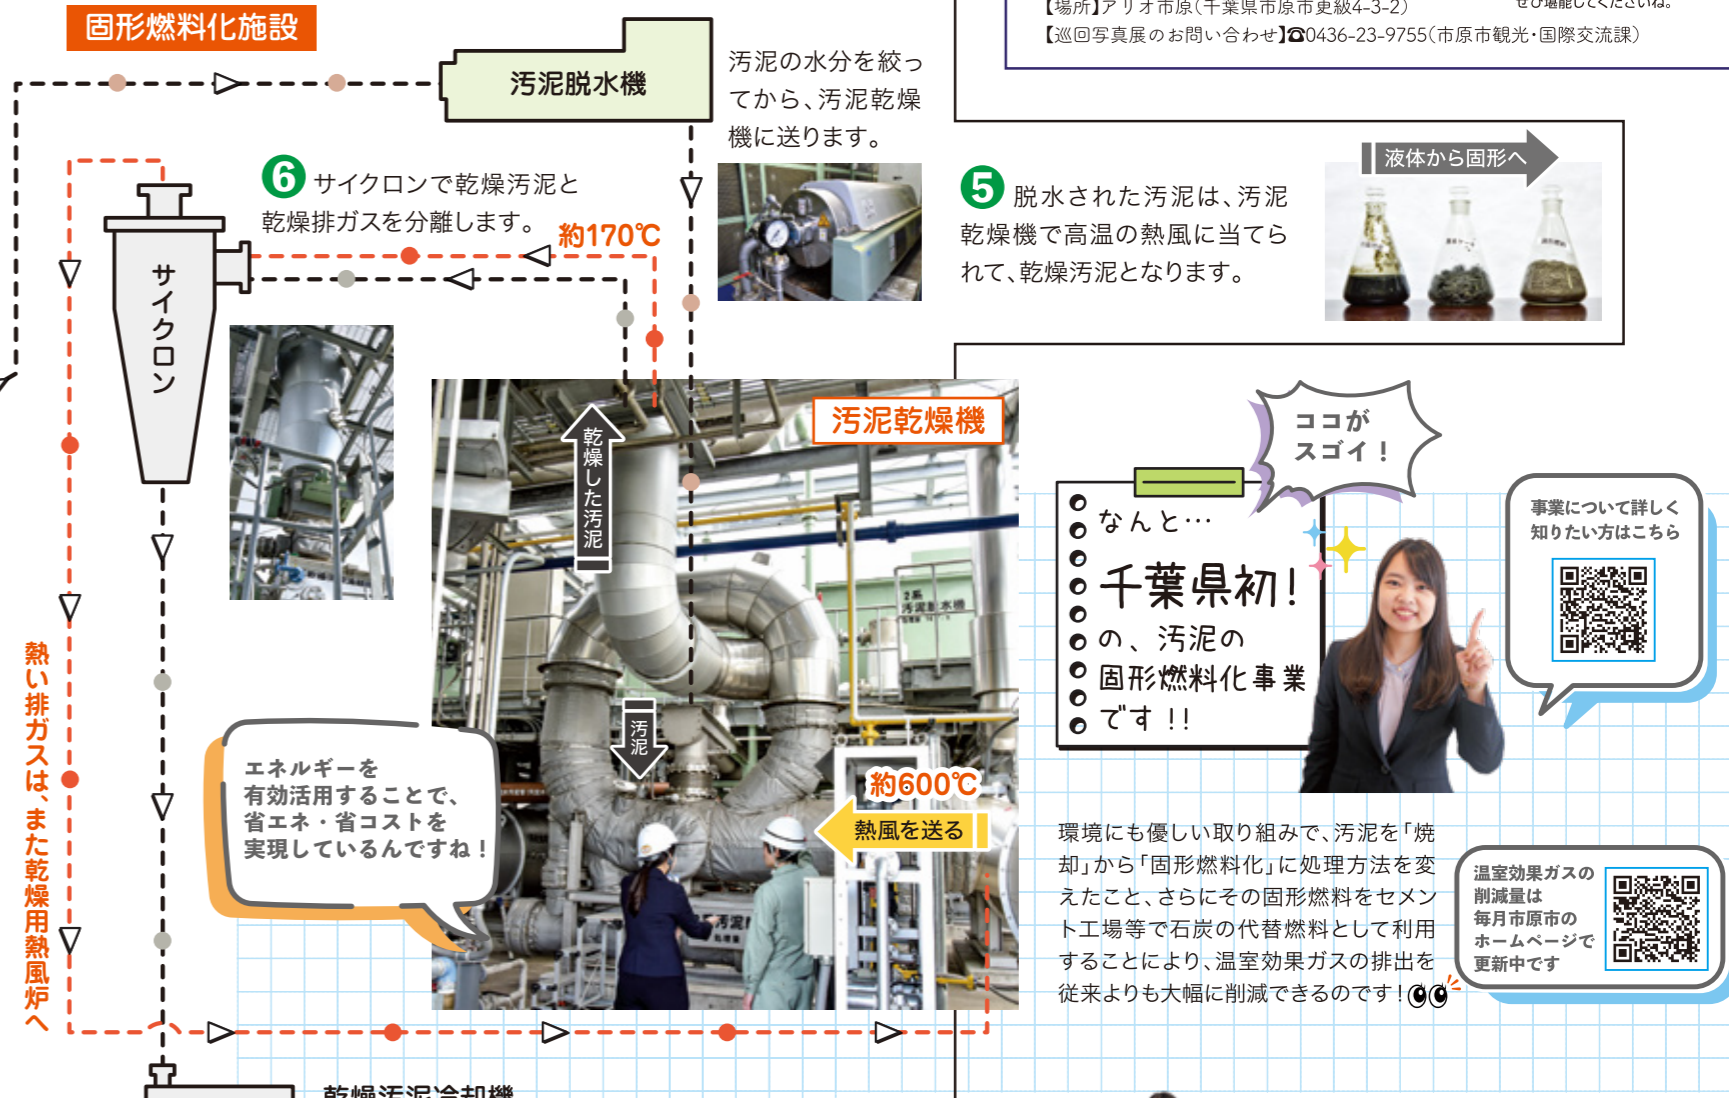

台所で洗いをしながら、流れていく水を見て「これってどこに行くんだっけ？昔習ったはずなのに…」なんて考えてしまうことはありませんか？「もう一度学んでみたい」「この目でしっかり見てみたい！」そんな大人の好奇心を満たす、新企画が始まります。

大喜ガス
ココソラ
編集部員

意外と
知らないなあ

お教え
します！

ご案内
します

市原市
下水道施設課
の皆さん

と、いうわけで、記念すべき1回目は
**水がきれいになっていくプロセスと、
下水汚泥を有効利用している市原市の取り組みを見学！**

取材先：
市原市
松ヶ島終末処理場

市原市と言えば、工場夜景！

工場夜景の魅力「写真」で全国に発信！
全国工場夜景都市
巡回写真展が開催されます

全国工場夜景都市協議会に加盟する13都市の工場夜景写真(全39点)が、約半年をかけて全国を巡回。「写真」を通じて工場夜景の魅力や各都市の魅力に出会いませんか？

【日時】令和6年2月6日(火)～13日(火) 9:00～21:00
【場所】アリオ市原(千葉県市原市更級4-3-2)
【巡回写真展のお問い合わせ】☎0436-23-9755(市原市観光・国際交流課)

下水汚泥固形燃料化事業
実施の背景を
聞いてみました！

Q.実施に至る背景を教えてください
A.今まで^{※1}使用していた汚泥処理設備(焼却炉)は供用を開始してから20年以上経過していました。老朽化に因る故障での機能停止の恐れや、交換部品の供給停止が想定され、部分的な修繕ではなく、大規模な修繕・改修工事が必要となり、多額の費用が必要となること懸念されました。また、平成27年度に下水道法が改正され、「発生した下水汚泥の再生利用に係る努力義務」が追加で規定されていたこともあり、今まで全量焼却で処理していた汚泥の再生利用についても検討が必要でした。併せて、温室効果ガスの発生抑制による地球温暖化防止対策などを踏まえ、市原市と民間企業で検討した結果、固形燃料化事業を実施することとなりました。