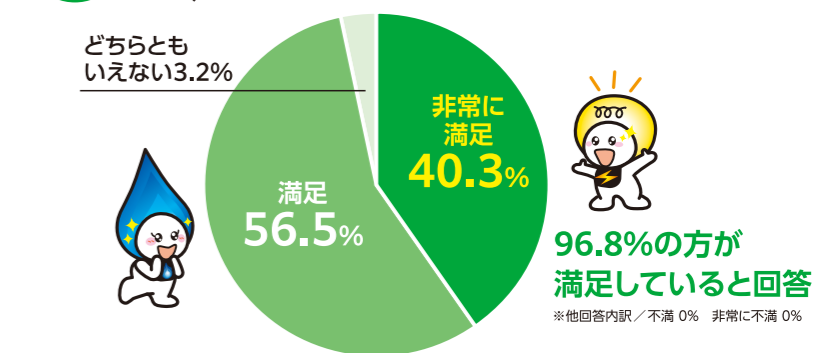

なんと お使いの方のエネファーム満足度96.8%!

おトクで、エコで、安心な家庭用燃料電池

ENE-FARM type S

お問い合わせ
大多喜ガス株式会社 エリア営業グループ
TEL.043-291-0901 営業時間 9:00~17:30(日・祝日除く)
WEBでもお問い合わせ受付中! 大多喜ガス エネファームQ
カタログ請求・見積申込等 こちらからどうぞ

エネファームのこと、まずは、こちらから

エネファームは大阪ガス(株)、東京ガス(株)、ENEOS(株)の登録商標です。

こどもアースデー

開催中

親子でエコについて学んでみませんか?
エコ・クッキング(調理体験)やエコ工作を通じて、たのしく「エコ」について学ぶことができるプログラムです。

八千代会場 毎月第3土曜日開催
ガス機器体験サロンBrume(ブリュム) 八千代市大和田新田346

千葉会場 毎月第4土曜日開催
大多喜ガスショールームBeE(ビー) 千葉市緑区おゆみ野3-12-1

開催内容やご予約はこちら
※予約は両会場とも毎月第1月曜日10時からです。

※エコ・クッキングは東京ガス株式会社の登録商標です。

おトクに・楽しくチャレンジ!

大多喜ガスの電気をご利用で、

会員サイト **マイ大多喜ガスの電気** へご登録のお客さま限定

WEB会員限定 冬の節電チャレンジプログラム

プログラムお申し込み期限/2023年12月31日(日)まで

キャンペーン期間/2023年12月11日(月)~2024年2月29日(木)

▶ giftee Box 500ポイントを全員にプレゼント

本プログラムへの参加者全員に500ポイントを進呈します(3月上旬予定)。
また、節電量に応じて獲得したポイントを上記参加特典に加算した後、キャンペーン終了後、3月上旬を目途にたまったポイントを1ポイント=1円分のgiftee Boxに交換いただけます。

▶ 参加条件

冬の節電チャレンジプログラムにご参加いただくには、当社のWeb会員サービス「マイ大多喜ガスの電気」の会員登録が必要です。
マイ大多喜ガスの電気についてはこちら <https://www.otakigas.co.jp/denki/portal.html>

冬の節電チャレンジプログラム特設サイトはこちら

giftee Boxは、豊富なラインナップの中から、好きな商品を選ぶギフトです。ポイント内であれば複数のギフトと自由に交換することができます。
giftee Boxの利用に専用アプリのダウンロードや会員登録は必要ありません。
●ラインナップの中から好きな商品と交換できる。giftee Box 500ポイントを付与します。●ラインナップおよび交換に必要なポイントは付与されたgiftee Boxにより異なり、変更になる場合がございます。またgiftee Box内のポイント交換レートは商品により異なります。記載された必要ポイント数をよく確認の上、商品と交換ください。

<https://otakigas-fan.com/denki/challenge2023/>

建物外壁塗装を計画、工事中の皆さまへ

ビニールで覆ったままガス機器を使用すると…!

危険なケース1 不完全燃焼による一酸化炭素(CO)中毒の原因になります。

危険なケース2 ガス機器が燃焼できなくなり、未燃ガスが滞留してしまい、点火操作によりガス機器が爆発・火災に至る場合があります。

給排気筒(煙突)をビニール等で覆う

換気扇をビニール等で覆う

屋外型ガス機器をビニール等で覆う

お願い

- ●ガス機器を使用する際は、**ビニール等が外れている**ことを確認してください。
- ●「なかなか火が付かない」「火がすぐ消える」などの場合は、ビニール等の取り外し忘れが考えられます。ビニール等を確認してください。

ご不明な場合は 大多喜ガスの最寄りの事業所までご連絡ください。

茂原事業所 ☎0475-24-2890
千葉事業所(市原) ☎0436-24-8300
千葉事業所(千葉) ☎043-291-5815
八千代事業所 ☎047-482-7460