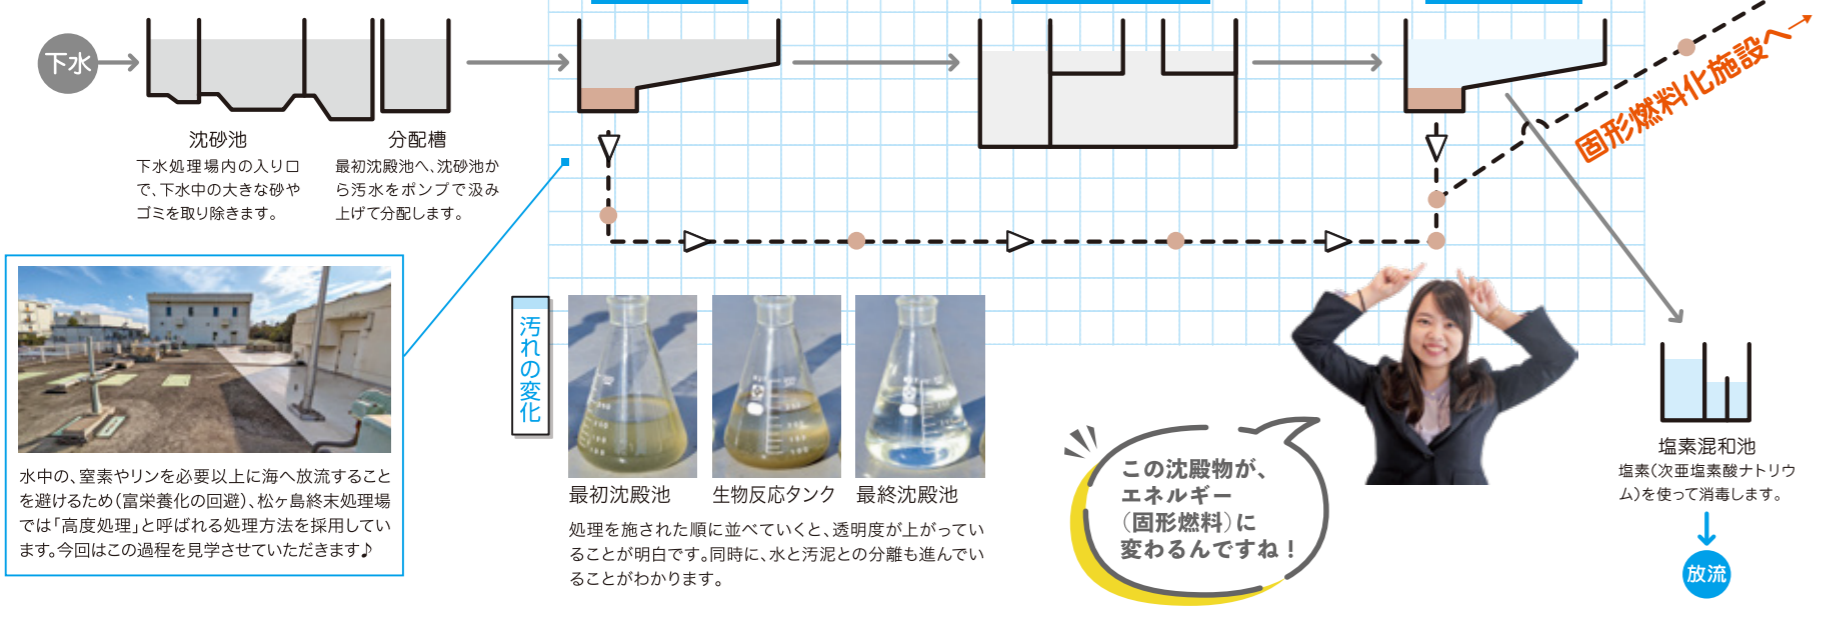

# 大人の社会科見学

台所で洗いをしながら、流れていく水を見て「これってどこに行くんだっけ？昔習ったはずなのに…」なんて考えてしまうことはありませんか？「もう一度学んでみたい」「この目でしっかり見てみたい！」そんな大人の好奇心を満たす、新企画が始まります。

大喜ガス  
ココソラ  
編集部員

意外と  
知らないなあ

お教え  
します！

ご案内  
します

市原市  
下水道施設課  
の皆さん

と、いうわけで、記念すべき1回目は  
**水がきれいになっていくプロセスと、  
下水汚泥を有効利用している市原市の取り組みを見学！**

取材先：  
市原市  
松ヶ島終末処理場

1 施設を見学する前に、下水処理の仕組みを学びます。

ボードを使って説明しますね

では、実際に見てみましょう！

よろしくお願いします！

2 まずは、下水に含まれた汚泥を沈める最初沈殿池を見学。この段階では、まだ濁りの多い水であることがわかります。

3 生物反応タンクでは、活性汚泥とよばれる微生物の固まりが汚れを食べてくれます。

4 最終沈殿池で活性汚泥を沈めると…

この小さな黒いツブツブは「担体」と言って、微生物たちが付着しやすいように工夫されているみたいです！

市原市と言えば、工場夜景！

工場夜景の魅力が「写真」で全国に発信！  
全国工場夜景都市  
巡回写真展が開催されます

全国工場夜景都市協議会に加盟する13都市の工場夜景写真(全39点)が、約半年をかけて全国を巡回。「写真」を通じて工場夜景の魅力や各都市の魅力に出会いませんか？

【日時】令和6年2月6日(火)～13日(火) 9:00～21:00  
【場所】アリオ市原(千葉県市原市更級4-3-2)  
【巡回写真展のお問い合わせ】☎0436-23-9755(市原市観光・国際交流課)