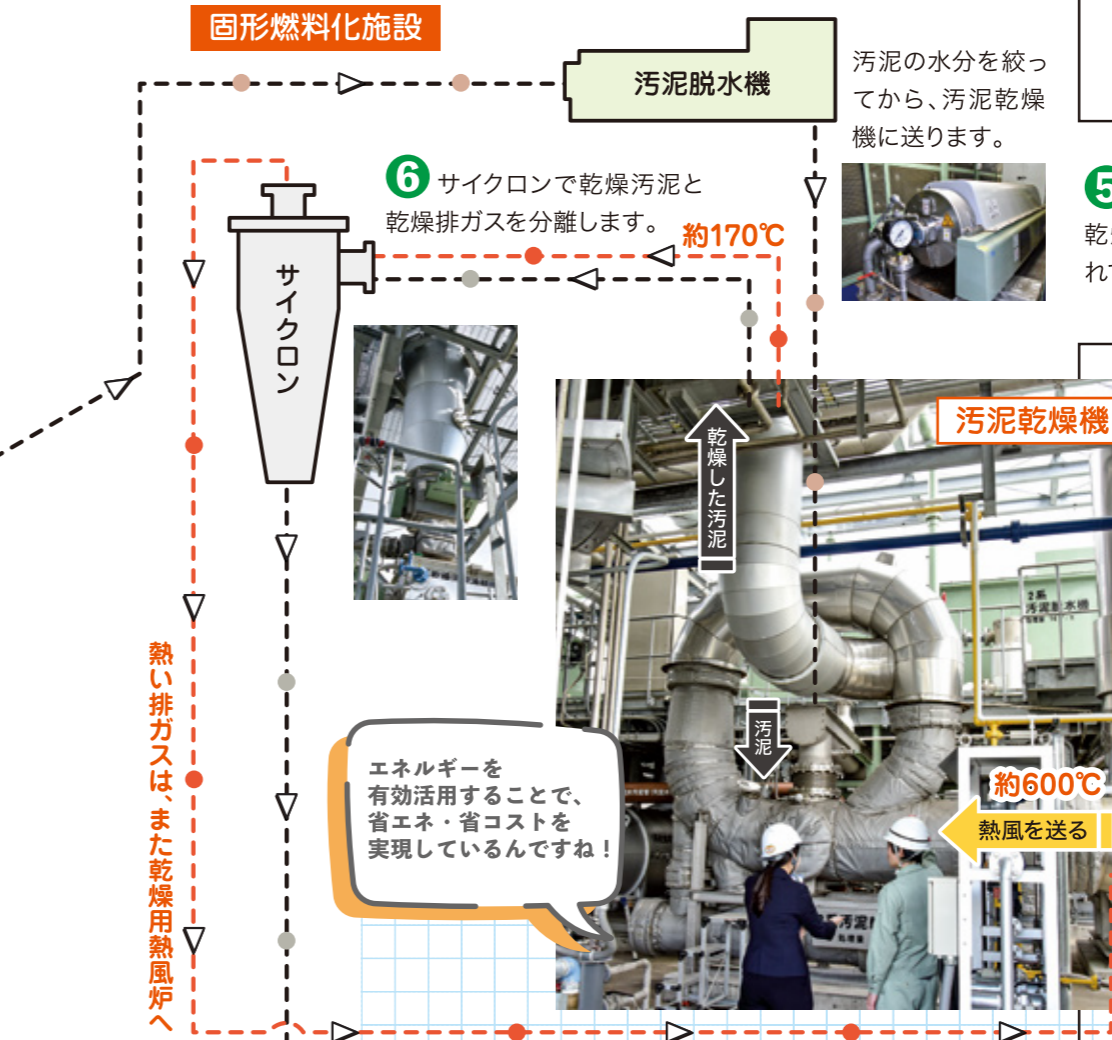

# 大人の社会科見学

台所で洗いをしながら、流れていく水を見て「これってどこに行くんだっけ？昔習ったはずなのに…」なんて考えてしまうことはありませんか？「もう一度学んでみたい」「この目でしっかり見てみたい！」そんな大人の好奇心を満たす、新企画が始まります。

大喜ガス  
ココソラ  
編集部員

意外と  
知らないなあ

お教え  
します！

ご案内  
します

市原市  
下水道施設課  
の皆さん

と、いうわけで、記念すべき1回目は  
**水がきれいになっていくプロセスと、  
下水汚泥を有効利用している市原市の取り組みを見学！**

取材先：  
市原市  
松ヶ島終末処理場

1 施設を見学する前に、下水処理の仕組みを学びます。

ボードを使って説明しますね

では、実際に見てみましょう！

よろしくお願いします！

2 まずは、下水に含まれた汚泥を沈める最初沈殿池を見学。この段階では、まだ濁りの多い水であることがわかります。

3 生物反応タンクでは、活性汚泥とよばれる微生物の固まりが汚れを食べてくれます。

4 最終沈殿池で活性汚泥を沈めると…

この小さな黒いツブツブは「担体」と言って、微生物たちが付着しやすいように工夫されているみたいです！

市原市と言えば、工場夜景！

工場夜景の魅力が「写真」で全国に発信！  
全国工場夜景都市  
巡回写真展が開催されます

全国工場夜景都市協議会に加盟する13都市の工場夜景写真(全39点)が、約半年をかけて全国を巡回。「写真」を通じて工場夜景の魅力や各都市の魅力に出会いませんか？

【日時】令和6年2月6日(火)～13日(火) 9:00～21:00  
【場所】アリオ市原(千葉県市原市更級4-3-2)  
【巡回写真展のお問い合わせ】☎0436-23-9755(市原市観光・国際交流課)